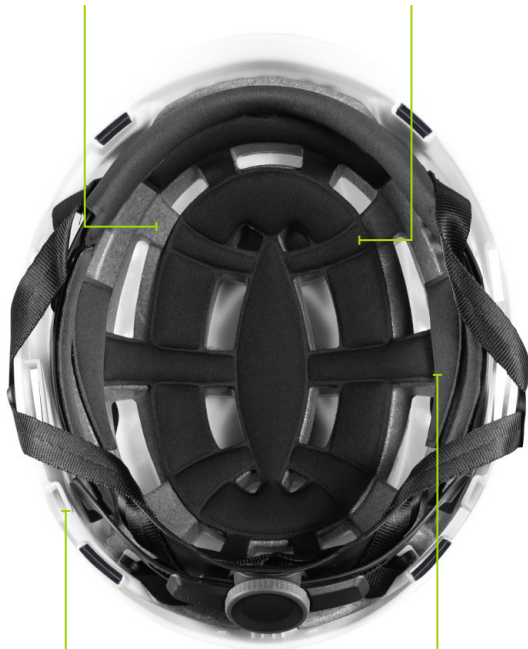

# PRIMERO CARACTÉRISTIQUES

FENTE FRONTALE POUR ACCESSOIRES

COQUE EXTERNE POLYPROPYLENE HD

FENTES POUR COQUILLES ANTIBRUIT

ANNEAU PORTE CASQUE

SYSTÈME DE FIXATION EASY CLICK

BOUCLE KASK

CRÉMAILLÈRE ERGO FIT

SIZE

TAILLE UNIQUE ADAPTABLE DE 52 À 63 cm

POLYSTYRÈNE EXPANSÉ  
HAUTE DENSITÉ

TISSU 2DRY

CLIPS FIXATION  
LAMPE AMOVIBLES

AÉRATION

FENTE POUR LA  
PROTECTION DU COU

SYSTÈME  
CLICK-IN