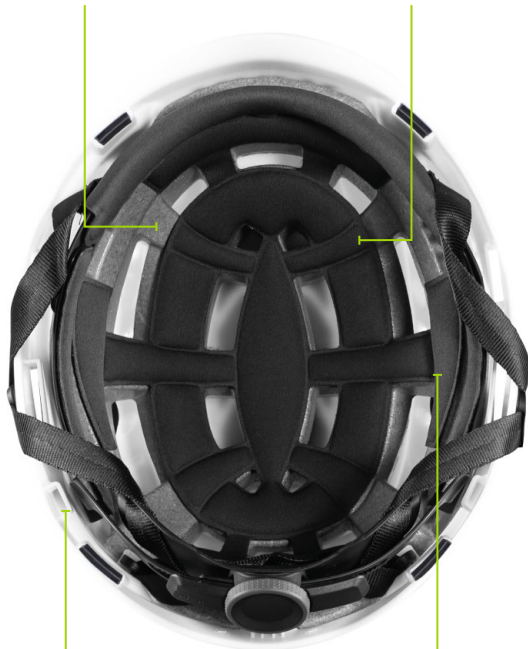

PREDISPOSIZIONE
CUFFIE ANTIRUMORE

ANELLO
REGGICASCO

SISTEMA DI AGGANCIO
EASY CLICK

FIBBIA KASK

SISTEMA
ERGO FIT

SIZE

UNIVERSALE E
REGOLABILE
DA 52 A 63 cm

CALOTTA INTERNA IN
EPS AD ALTA DENSITÀ

IMBOTTITURA
2DRY

CLIP FERMALAMPADA
RIMOVIBILI

AERAZIONE

SLOT PER
PROTEZIONE DEL
COLLO

SISTEMA
CLICK-IN

DIVIDER PER LA
REGOLAZIONE
LATERALE

GANCI PER TAPPI
AURICOLARI

PRIMERO COLLEZIONE