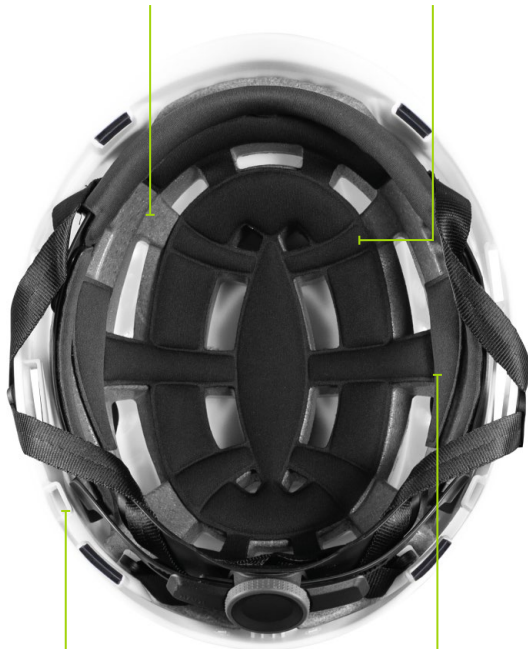

FENTES POUR COQUILLES ANTIBRUIT

ANNEAU PORTE CASQUE

SYSTÈME DE FIXATION EASY CLICK

BOUCLE KASK

CRÉMAILLÈRE ERGO FIT

SIZE

TAILLE UNIQUE ADAPTABLE DE 52 À 63 cm

COQUE INTERNE EN
Neopor® Cycled® EPS BY BASF

TISSU 2DRY

CLIPS FIXATION
LAMPE AMOVIBLES

AÉRATION

FENTE POUR LA
PROTECTION DU COU

SYSTÈME
CLICK-IN

DIVISEUR POUR
RÉGLAGE LATÉRAL

CROCHETS POUR
BOUCHONS D'OREILLE

PRIMERO COLLECTION