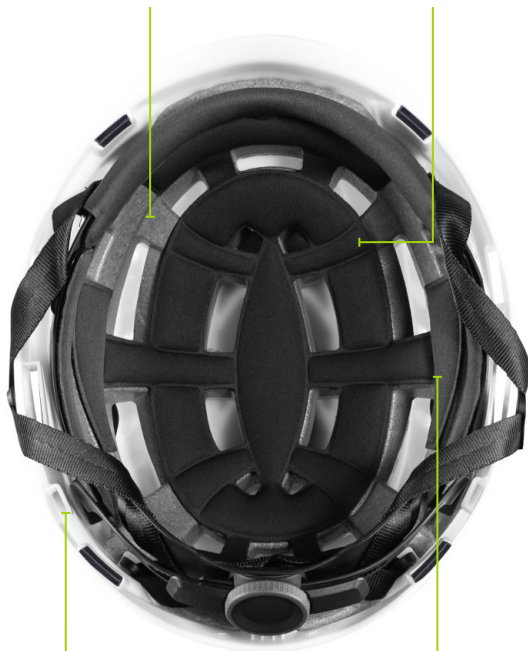

FENTES POUR COQUILLES ANTIBRUIT

ANNEAU PORTE CASQUE

SYSTÈME DE FIXATION EASY CLICK

BOUCLE KASK

CRÉMAILLÈRE ERGO FIT

SIZE

TAILLE UNIQUE ADAPTABLE DE 52 À 63 cm

COQUE INTERNE EN
Neopor® Cycled® EPS BY BASF

TISSU 2DRY

CLIPS FIXATION
LAMPE AMOVIBLES

AÉRATION

FENTE POUR LA
PROTECTION DU COU

SYSTÈME
CLICK-IN

DIVISEUR POUR
RÉGLAGE LATÉRAL

CROCHETS POUR
BOUCHONS D'OREILLE

PRIMERO COLLECTION